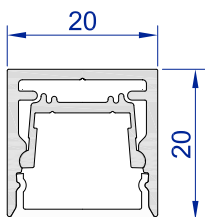

PENDELLEUCHE

Unser elegantes Aluminium-Profil im Schliffdesign lässt eine harmonische Pendelleuchte der Extraklasse entstehen.

Die mögliche Maximalprofillänge am Stück bis 6.9 m kann deshalb genauestens auf die Masse von Büro-/Konferenztische, sowie Empfangstheken angepasst werden. Auf Wunsch auch gebogen.

Selbstredend wirkt die Pendelleuchte auch über dem Esstisch und leuchtet diesen homogen aus.

Die Pendelleuchte ist in drei verschiedenen Profilgrößen erhältlich: im Profil 20x20 mm, 30x30 mm und 50x30 mm.

Die Länge der Pendelleuchte, den Kabelaustritt des transparenten Anschlusskabels, sowie die Anzahl und die Position der höhenverstellbaren Hängeseile (2 m) bestimmen Sie.