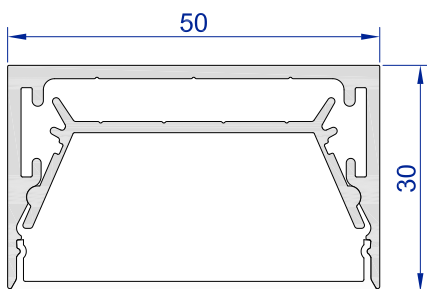

PENDELLEUCHE

Unser elegantes Aluminium-Profil im Schliffdesign lässt eine harmonische Pendelleuchte der Extraklasse entstehen.

Die mögliche Maximalprofillänge am Stück bis 6.9 m kann deshalb genauestens auf die Masse von Büro-/Konferenztische, sowie Empfangstheken angepasst werden. Auf Wunsch auch gebogen.

Selbstredend wirkt die Pendelleuchte auch über dem Esstisch und leuchtet diesen homogen aus.

Die Pendelleuchte ist in drei verschiedenen Profilgrößen erhältlich: im Profil 20x20 mm, 30x30 mm und 50x30 mm.

Die Länge der Pendelleuchte, den Kabelaustritt des transparenten Anschlusskabels, sowie die Anzahl und die Position der höhenverstellbaren Hängeseile (2 m) bestimmen Sie.