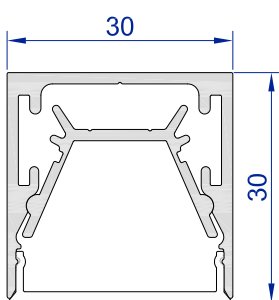

PENDELLEUCHE

Unser elegantes Aluminium-Profil im Schliffdesign lässt eine harmonische Pendelleuchte der Extraklasse entstehen.

Die mögliche Maximalprofillänge am Stück bis 6.9 m kann deshalb genauestens auf die Masse von Büro-/Konferenztische, sowie Empfangstheken angepasst werden. Auf Wunsch auch gebogen.

Selbstredend wirkt die Pendelleuchte auch über dem Esstisch und leuchtet diesen homogen aus.

Die Pendelleuchte ist in drei verschiedenen Profilgrößen erhältlich: im Profil 20x20 mm, 30x30 mm und 50x30 mm.

Die Länge der Pendelleuchte, den Kabelaustritt des transparenten Anschlusskabels, sowie die Anzahl und die Position der höhenverstellbaren Hängeseile (2 m) bestimmen Sie.